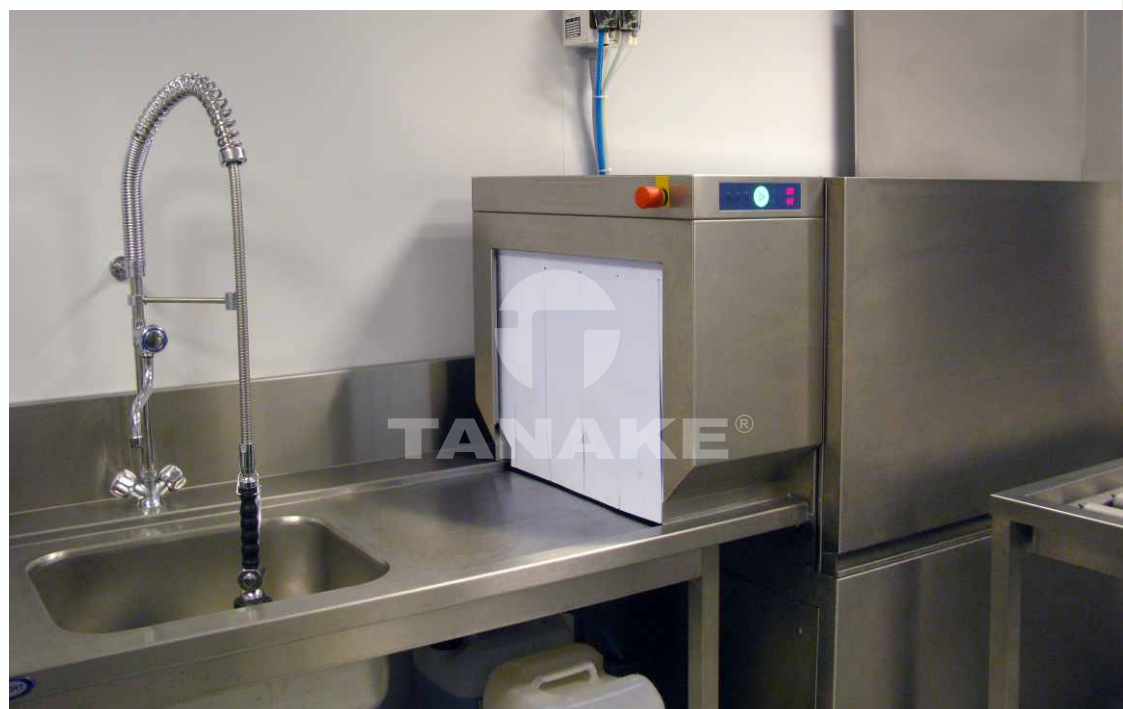

wyposażenie kuchni i zmywalni