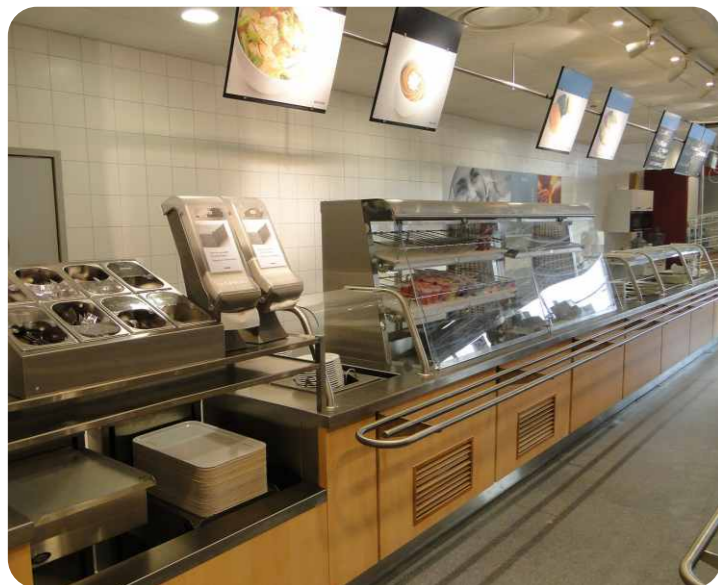

IKEA Polska

Dostawy z 2008 r. (głównie komory chłodnicze i mroźnicze, meble do zmywalni, regały chłodnicze) dla IKEA Poznań zapoczątkowały współpracę w zakresie kompleksowych realizacji w obiektach IKEA w Polsce. Każda kolejna realizacja obejmowała coraz większy asortyment wyrobów GORT - w tym również wyrobów nietypowych. Na szczególną uwagę zasługują obiekty w Łodzi i Krakowie, które zostały kompleksowo wyposażone w meble, urządzenia grzewcze i chłodnicze, linie wydawcze oraz komory GORT.

Realizacje

- IKEA POZNAŃ - 2008** - komory / zmywalnia / urządzenia chłodnicze
- IKEA GDAŃSK - 2009** - komory / zmywalnia / urządzenia chłodnicze
- IKEA JANKI - 2008-2010** - komora mroźnicza / wyspa sałatkowa / mobilna witryna chłodnicza
- IKEA ŁÓDŹ - 2009** - projekt technologii / wyposażenie kompleksowe
- IKEA KATOWICE - 2010** - zmywalnia / linia wydawcza BISTRO
- IKEA KRAKÓW - 2010** - projekt technologii / wyposażenie kompleksowe
- IKEA BYDGOSZCZ - 2010** - projekt technologii
- IKEA WROCŁAW - 2011-2012** - projekt technologii / wyposażenie kompleksowe (w trakcie realizacji)
- IKEA TARGÓWEK - 2012** - zespół komór w BISTRO
- INTER IKEA PORT ŁÓDŹ - 2010** - zmywalnia centralna