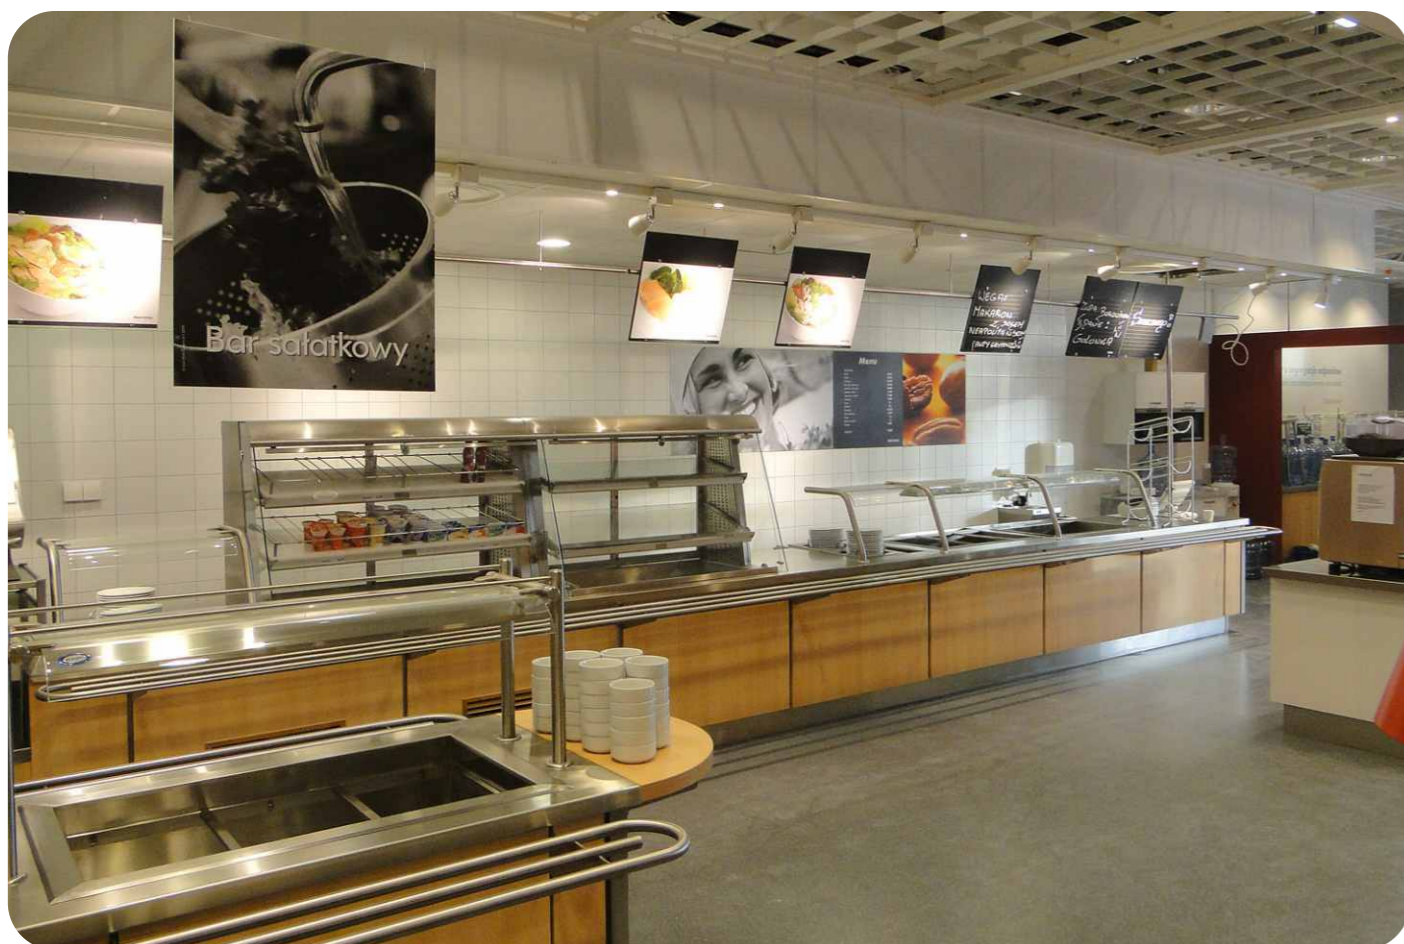

IKEA Polska

Dostawy z 2008 r. (głównie komory chłodnicze i mroźnicze, meble do zmywalni, regały chłodnicze) dla IKEA Poznań zapoczątkowały współpracę w zakresie kompleksowych realizacji w obiektach IKEA w Polsce. Każda kolejna realizacja obejmowała coraz większy asortyment wyrobów GORT - w tym również wyrobów nietypowych. Na szczególną uwagę zasługują obiekty w Łodzi i Krakowie, które zostały kompleksowo wyposażone w meble, urządzenia grzewcze i chłodnicze, linie wydawcze oraz komory GORT.

Realizacje

- IKEA POZNAŃ - 2008** - komory / zmywalnia / urządzenia chłodnicze
- IKEA GDAŃSK - 2009** - komory / zmywalnia / urządzenia chłodnicze
- IKEA JANKI - 2008-2010** - komora mroźnicza / wyspa sałatkowa / mobilna witryna chłodnicza
- IKEA ŁÓDŹ - 2009** - projekt technologii / wyposażenie kompleksowe
- IKEA KATOWICE - 2010** - zmywalnia / linia wydawcza BISTRO
- IKEA KRAKÓW - 2010** - projekt technologii / wyposażenie kompleksowe
- IKEA BYDGOSZCZ - 2010** - projekt technologii
- IKEA WROCŁAW - 2011-2012** - projekt technologii / wyposażenie kompleksowe (w trakcie realizacji)
- IKEA TARGÓWEK - 2012** - zespół komór w BISTRO
- INTER IKEA PORT ŁÓDŹ - 2010** - zmywalnia centralna