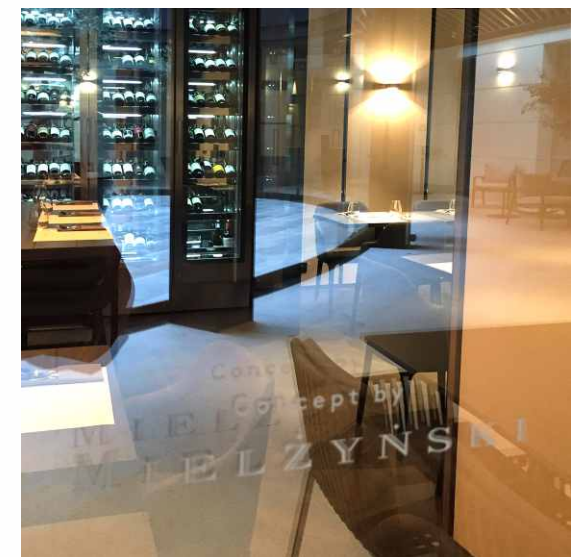

MŁYŃSKA12

SZAFY NA WINO | Restauracja Młyńska 12, Poznań

TANAKE®